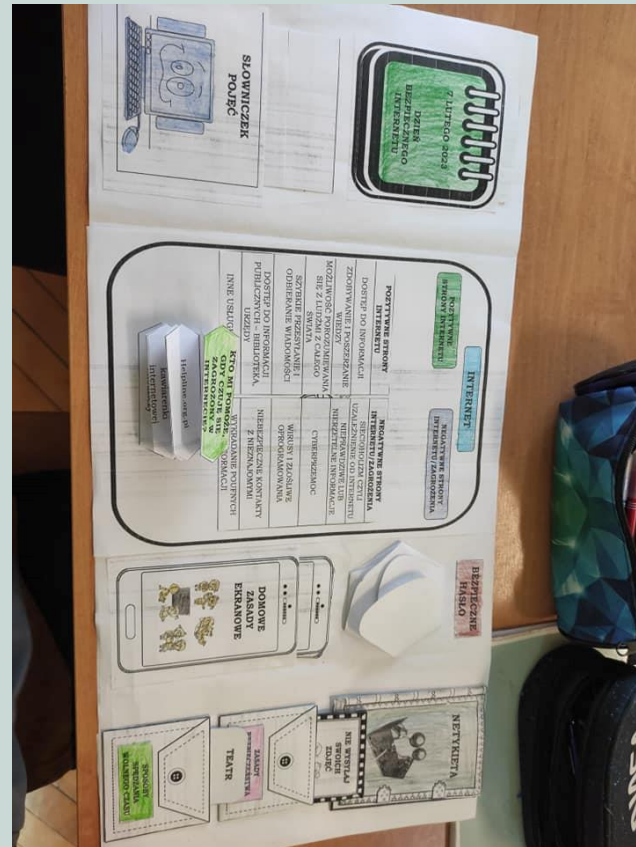

DZIEŃ BEZPIECZNEGO INTERNETU