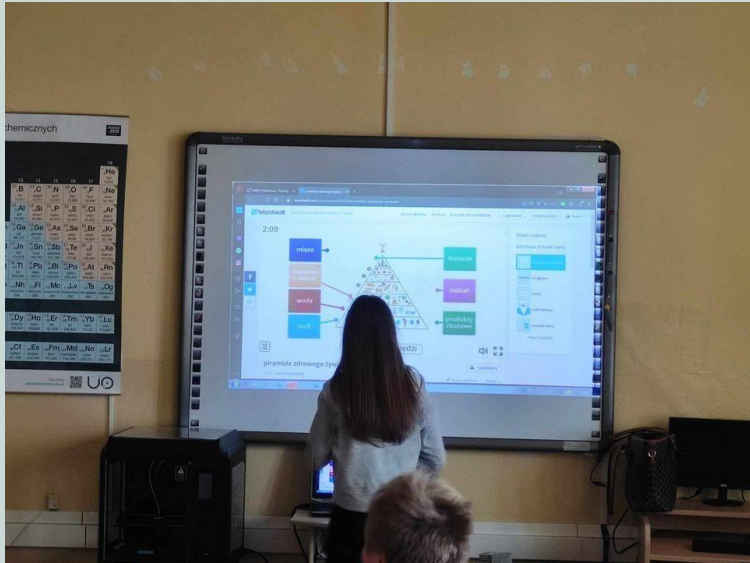

WYBORY DO
SAMORZĄDU
SZKOLEGO

DZIEŃ Z POSTACI
BAJEK

Tytuł prezentacji

ŚLUBOWANIE PIERWSZEJ KLASY

11 LISTOPADA

PRZERWA NA CZYTANIE

TYDZIEŃ ZDROWIA

WALABIA